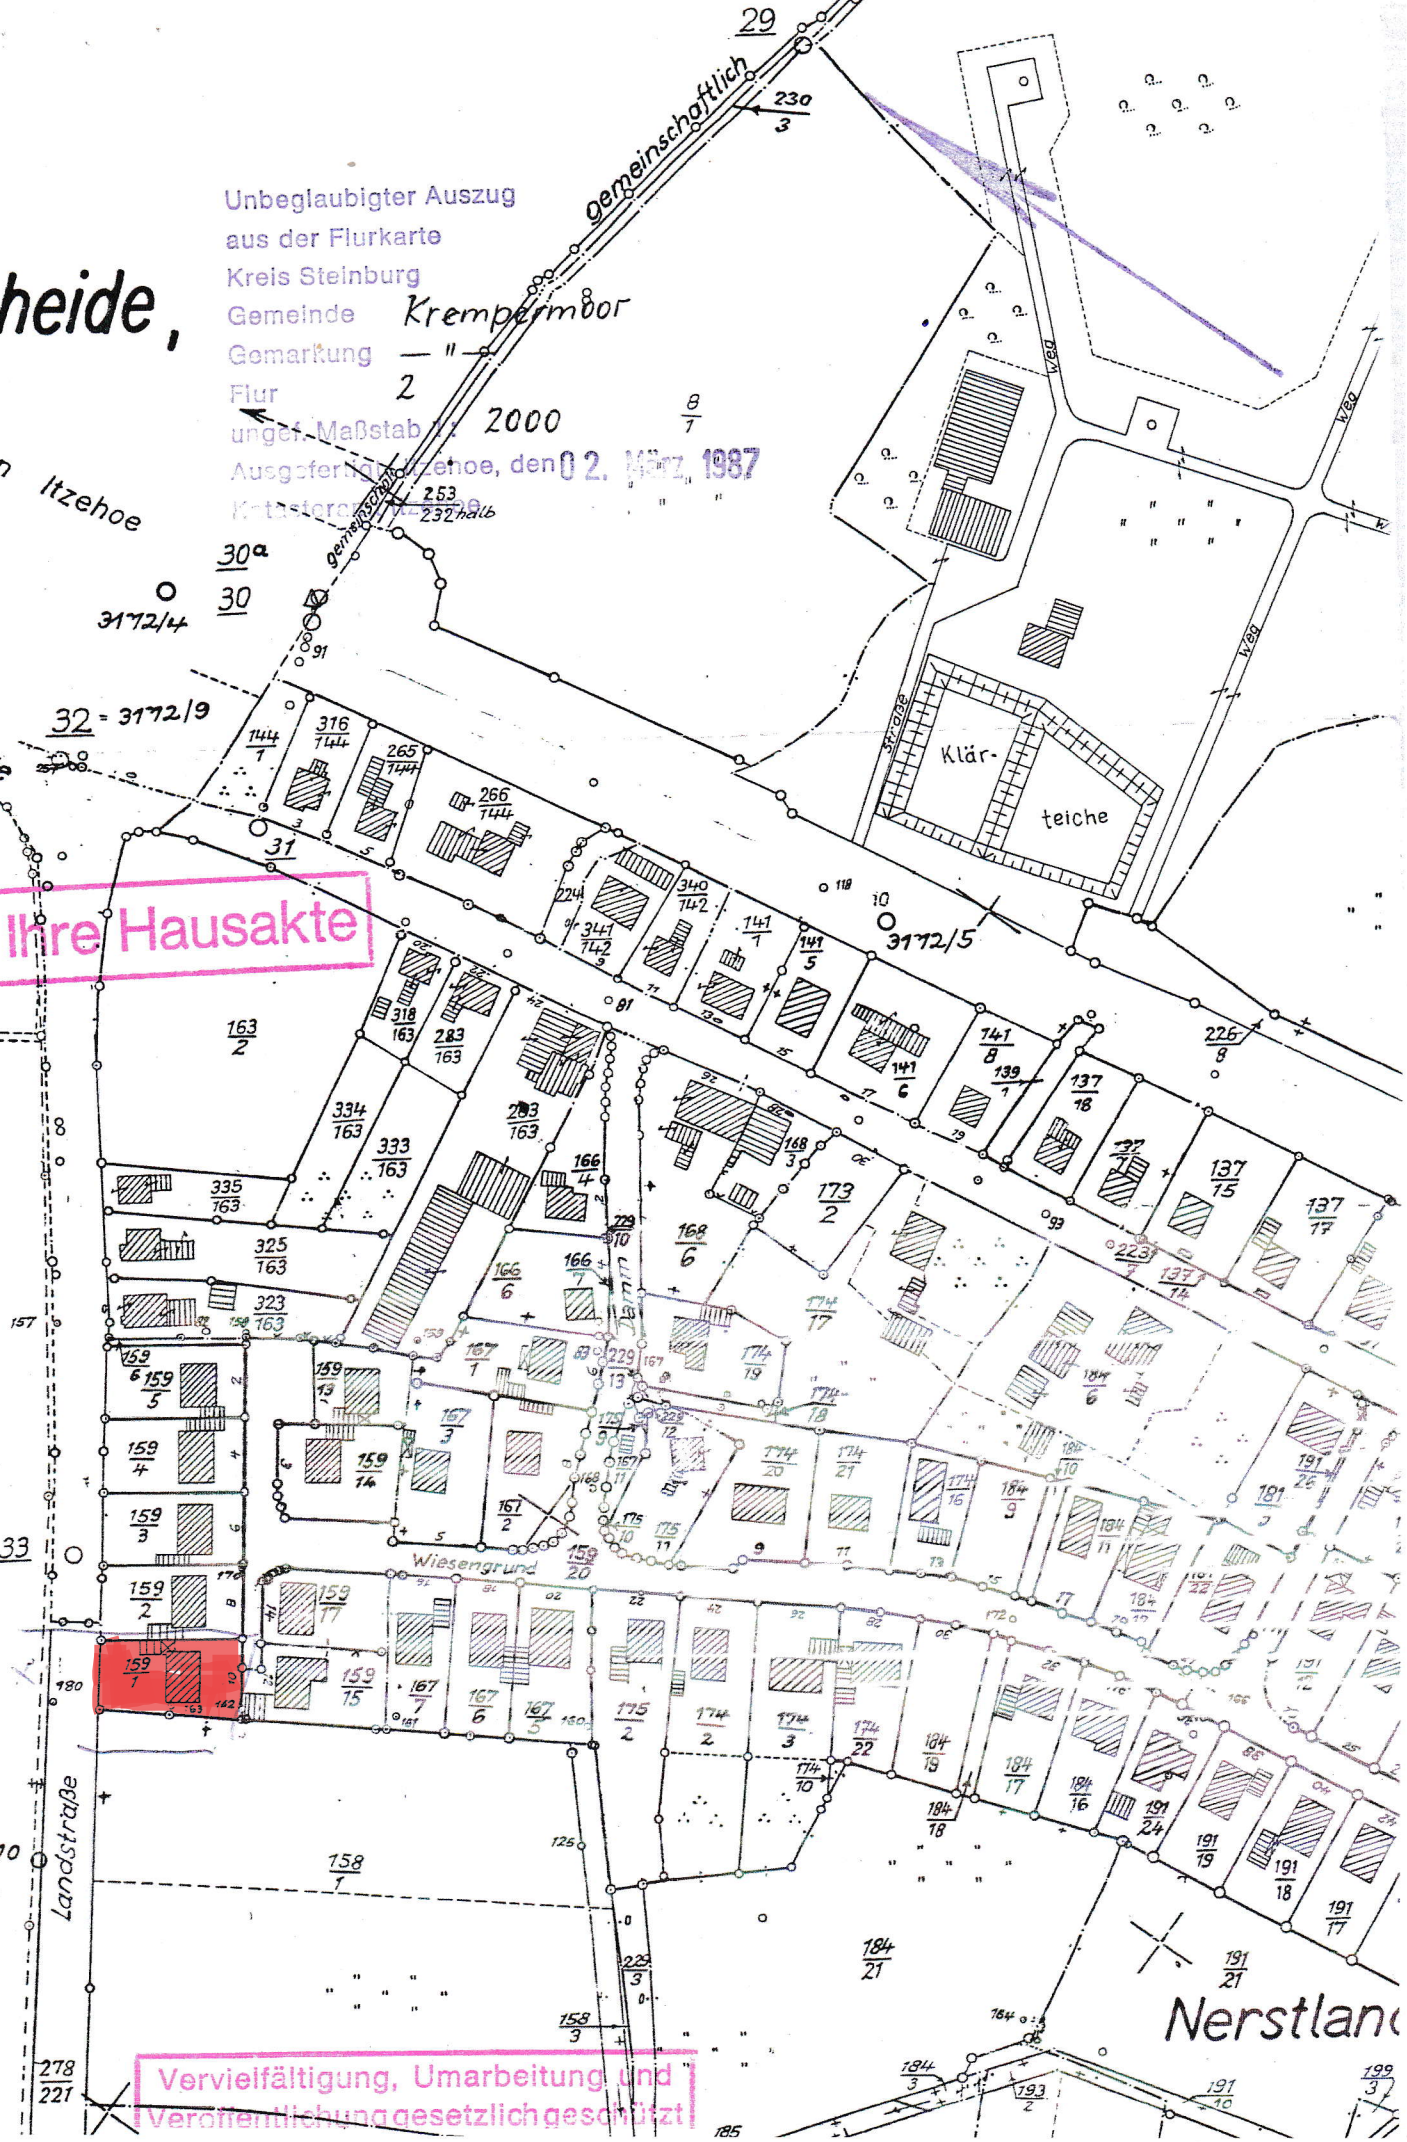

Perheide,

von Itzehoe

Unbeglaubigter Auszug
aus der Flurkarte
Kreis Steinburg
Gemeinde Kremperbör
Gemarkung " "
Flur 2
ungef. Maßstab 2000 $\frac{8}{7}$
Ausgegeben am Itzehoe, den 02. März, 1987
Kataster-Nr. 253
232 halb

Gemeinschaftlich

Für Ihre Hausakte

Perheide

Vervielfältigung, Umarbeitung und Veröffentlichung gesetzlich geschützt